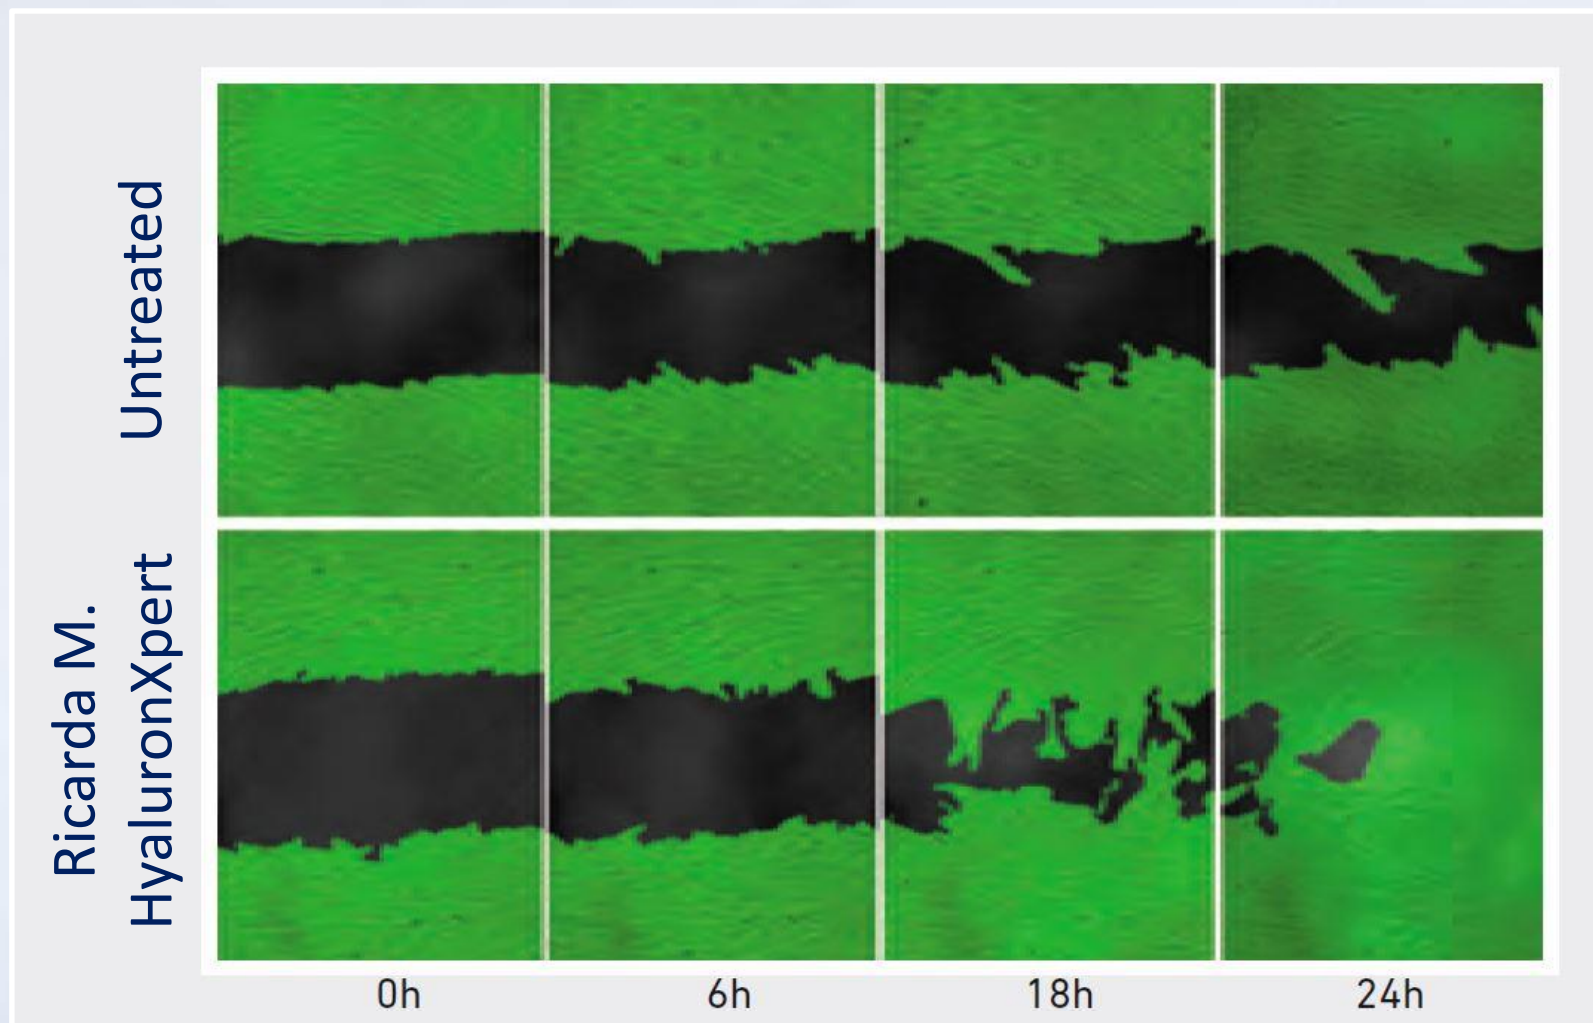

Redesign Eye Contour Cream Gatuline[®] Link n Lift

- Wirkt in den Tiefen der Dermis und gewährleistet die **Dynamik und Mobilität** der Fibroblasten
- Erhöht die Migrationsfähigkeit von Fibroblasten um **+80%**