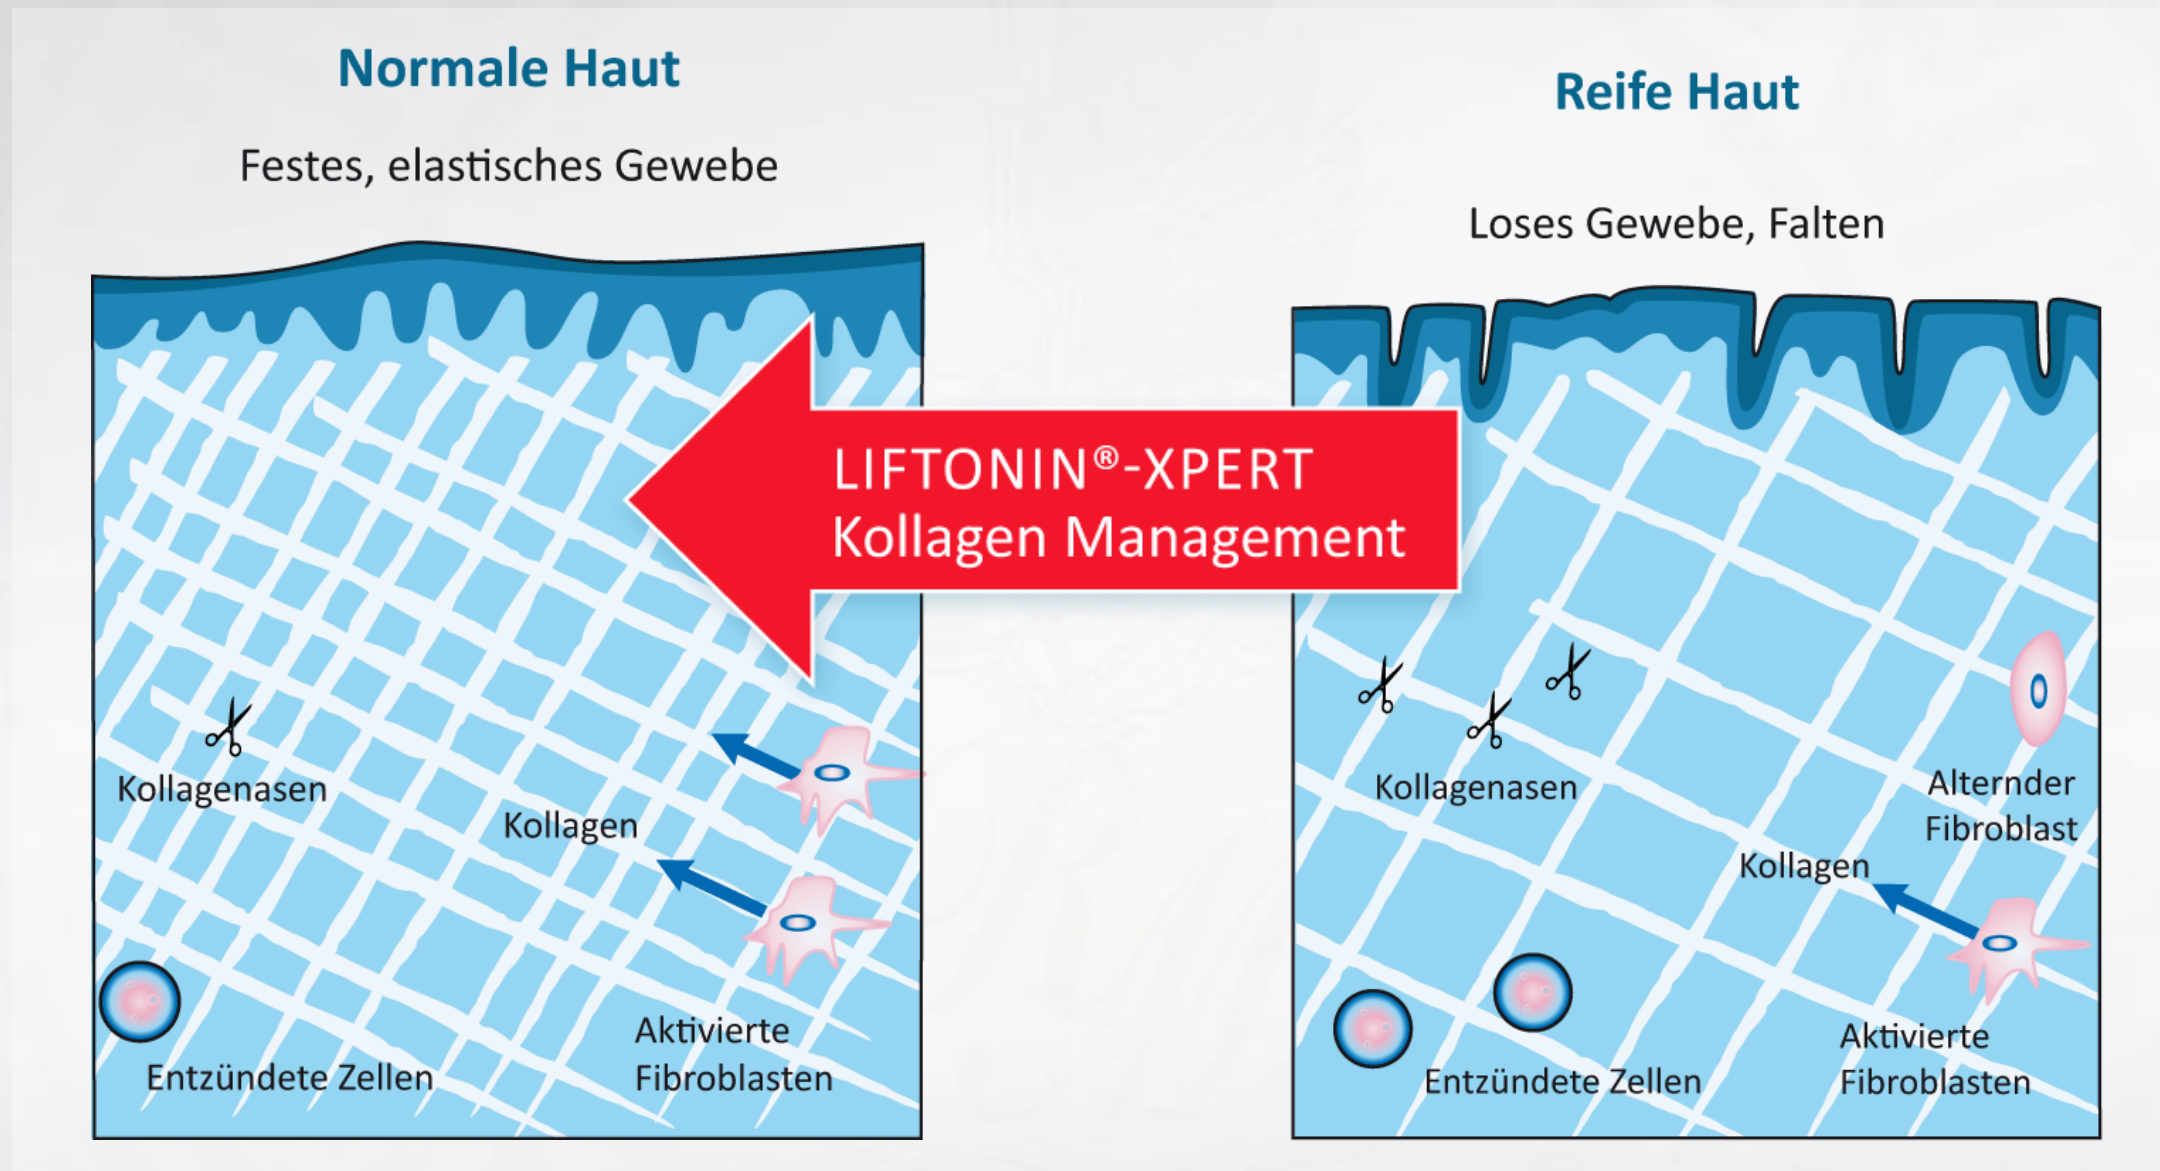

# Instant Collagen Boost Xpert Stay Mask

Liftonin Xpert®

Managt nachhaltig das **Gleichgewicht** zwischen **Wiederaufbau** und **Abbau** von Kollagen in der Haut