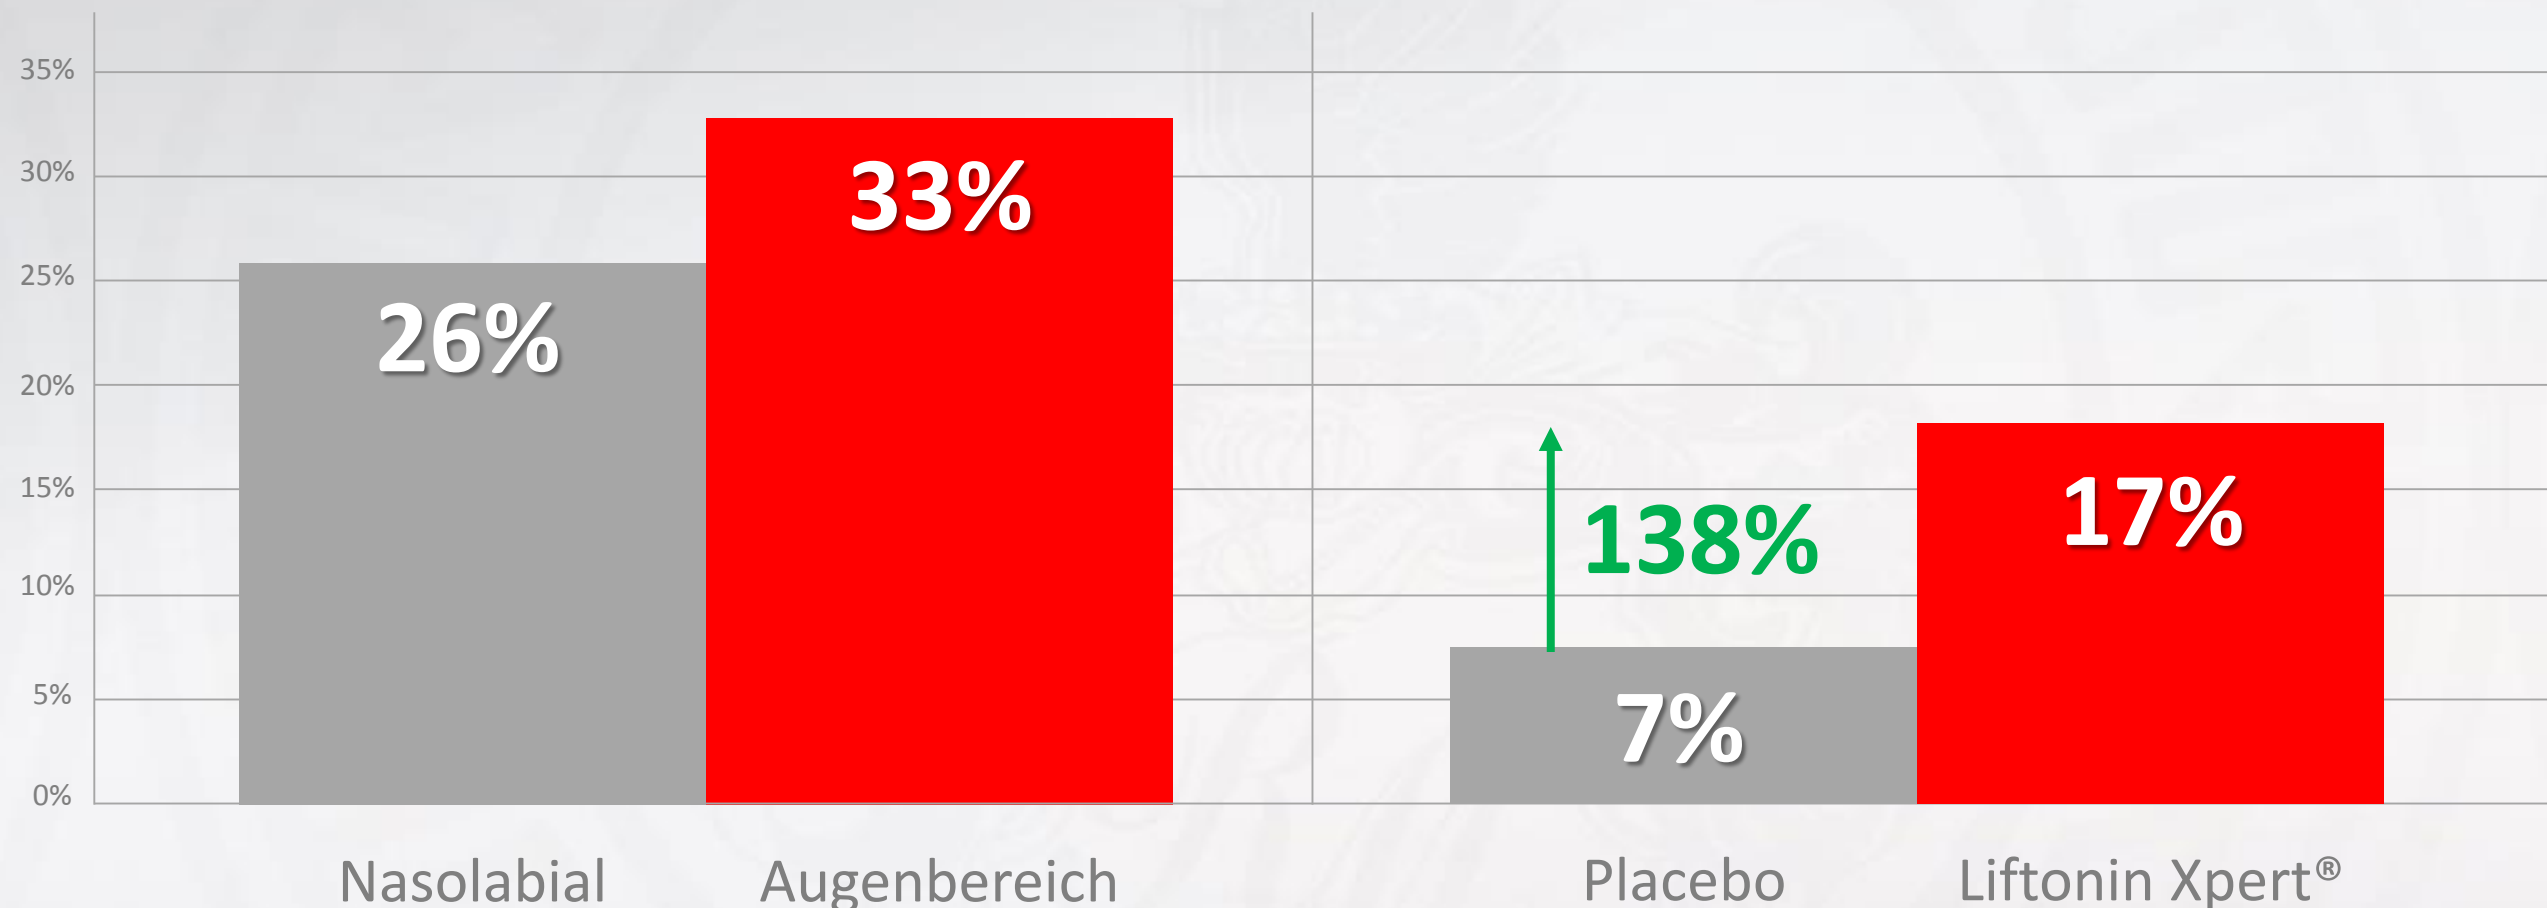

Instant Collagen Boost Xpert Stay Mask

Liftonin Xpert® - Reduzierung und Aufpolsterung von Falten

Bereits nach 42 Tagen:

Reduzierung der Faltenanzahl

- Nasolabial um **26%**
- Augenbereich um **33%**

Auspolsterung der Falten

um bis zu **+138%**

Anzahl der Probandinnen: 21
Ø Alter: 59
Testdauer: 84 Tage
Anwendung: 2x täglich
Testverfahren: in vivo
Quelle: Rahn AG