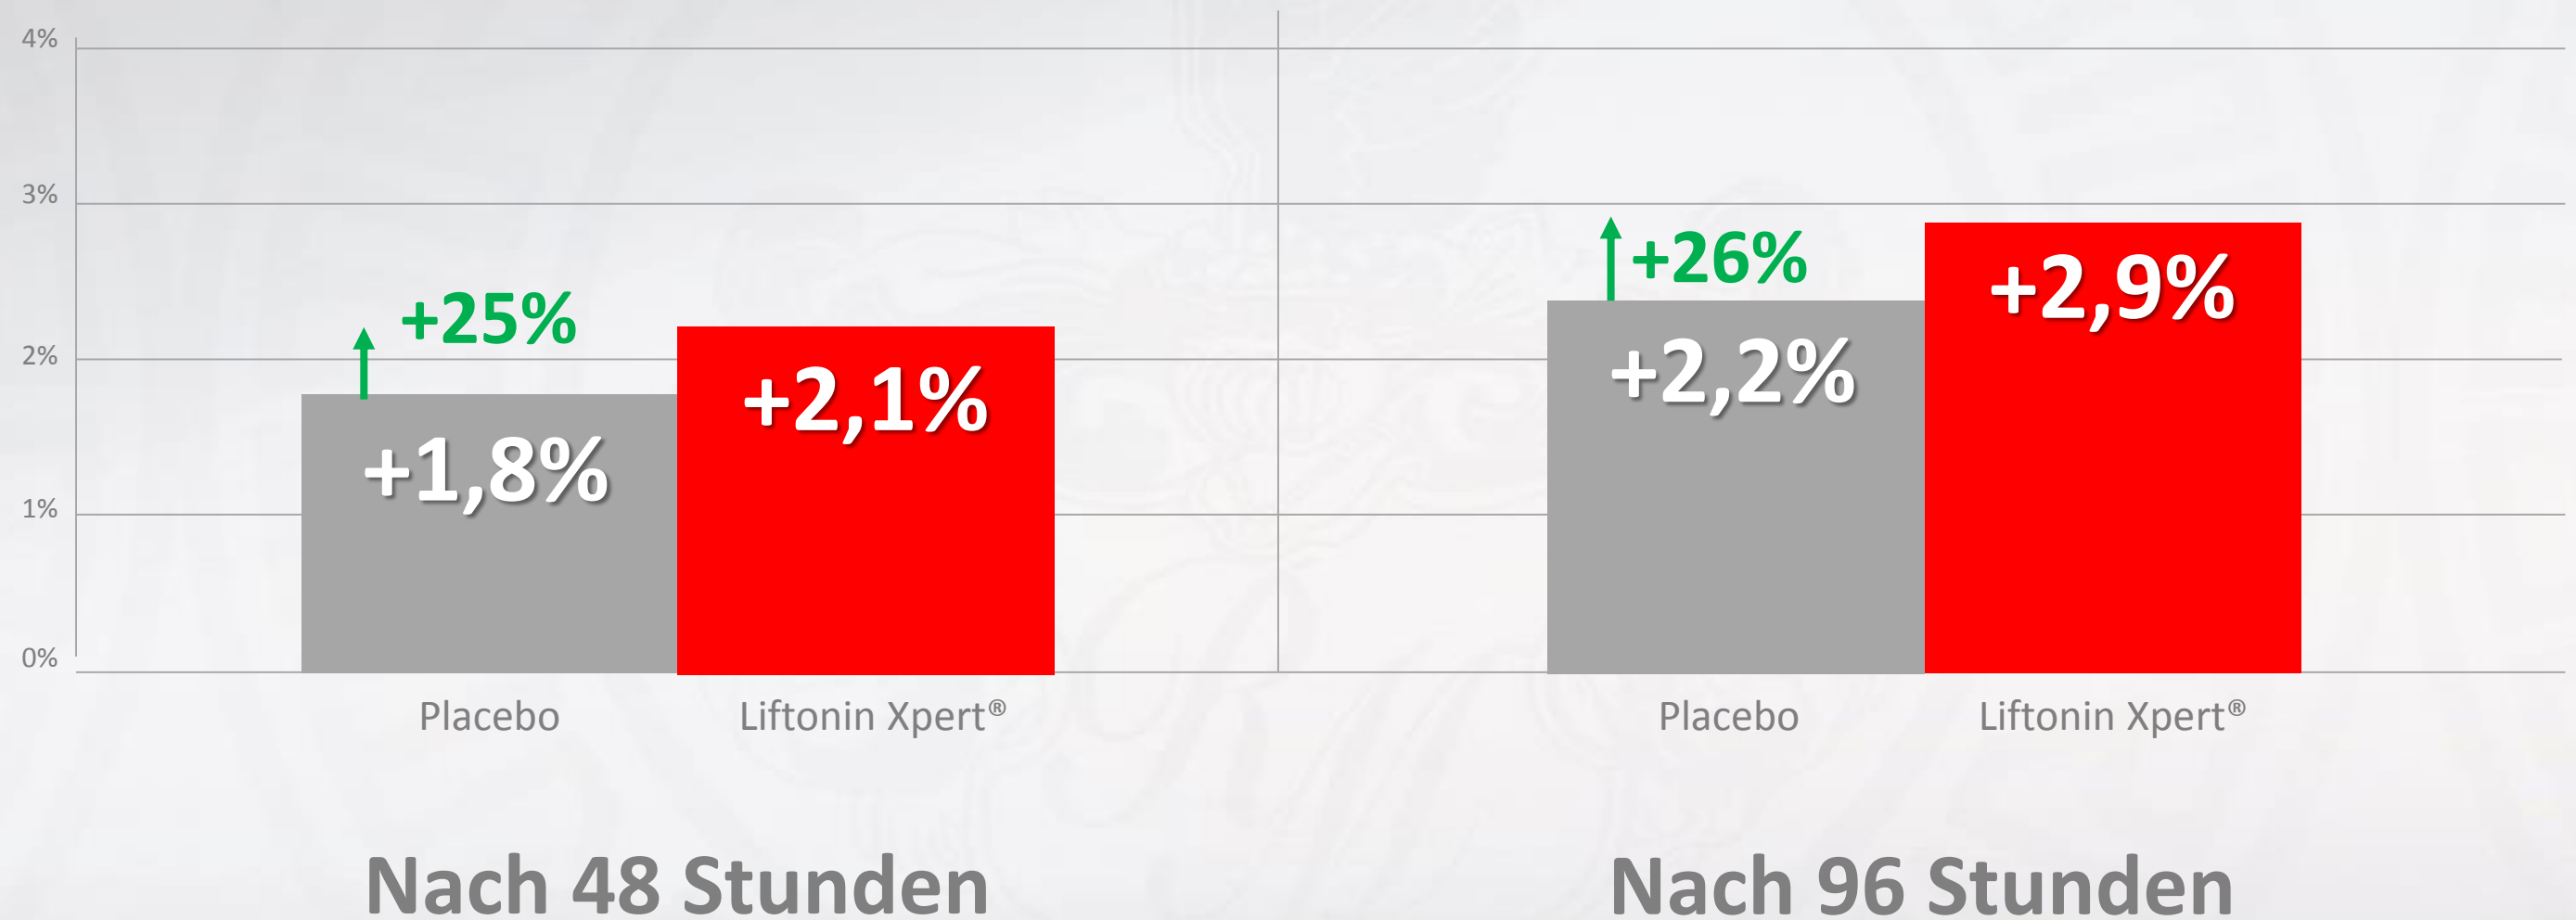

# Instant Collagen Boost Xpert Stay Mask

Liftonin Xpert® - Erhöhung der Kollagen I Synthese

Testdauer: 96 Stunden  
Testverfahren: in vitro  
Quelle: Rahn AG